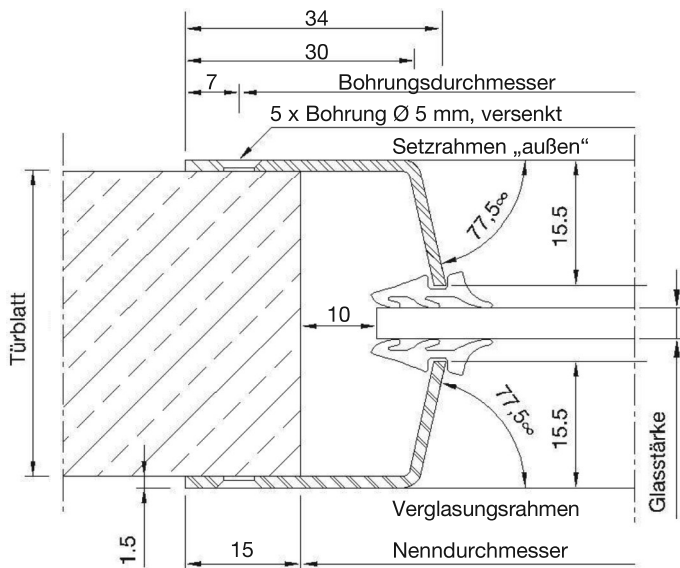

Bullaugen aus Edelstahl-L

Ausführung D – Blatt-Verschraubung

Oberfläche: mit Fächerschleifer Vlies/Leinen (Feinkorn 150) fein gebürstet und mit Schleifvlies (Korn 320) bearbeitet.

Nenndurchmesser:	Preis €/Einheit					
	200 mm	250 mm	300 mm	350 mm	400 mm	500 mm
1 Einheit	166,-	166,-	166,-	177,-	199,-	230,-
2 Einheiten	148,-	148,-	148,-	161,-	183,-	214,-
3 Einheiten	145,-	145,-	145,-	155,-	178,-	210,-
5 Einheiten	140,-	140,-	140,-	152,-	174,-	205,-
10 Einheiten	137,-	137,-	137,-	147,-	170,-	200,-
20 Einheiten	135,-	135,-	135,-	146,-	169,-	199,-

Preise ohne Glas, zzgl. MwSt. in Euro. Lieferung ab Werk, verpackt.

Ausführung D

Bestellangaben:

Nenndurchmesser: _____ mm

Türblatt-Stärke: _____ mm

Glasstärke: _____ mm

Einheiten: _____

Oberfläche: mit Fächerschleifer Vlies/Leinen (Feinkorn 150) fein gebürstet und mit Schleifvlies (Korn 320) bearbeitet.

1 Einheit beinhaltet:

1 Setzrahmen, 1 Verglasungsrahmen,
10 Senkschrauben, Verglasungsdichtung