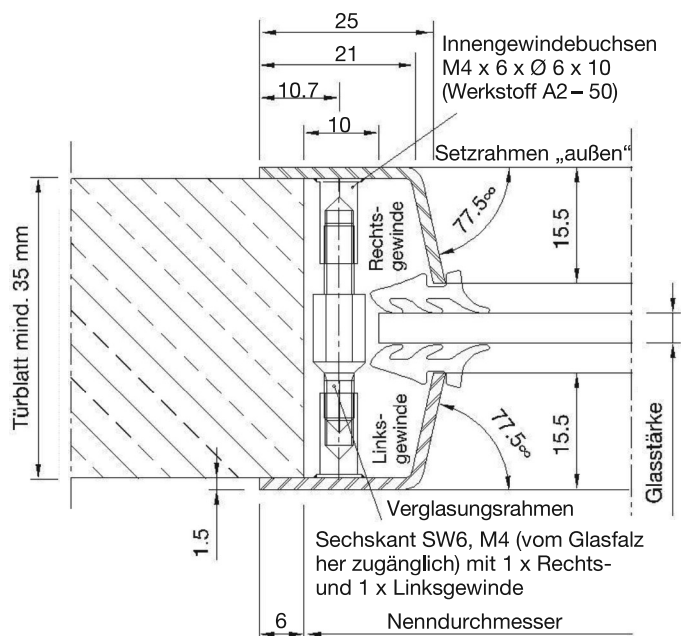

Bullaugen aus Edelstahl-L

Ausführung A – unsichtbare Verschraubung

Oberfläche: mit Fächerschleifer Vlies/Leinen (Feinkorn 150) fein gebürstet und mit Schleifvlies (Korn 320) bearbeitet.

Nenndurchmesser:	Preis €/Einheit					
	200 mm	250 mm	300 mm	350 mm	400 mm	500 mm
1 Einheit	211,-	211,-	211,-	223,-	244,-	275,-
2 Einheiten	195,-	195,-	195,-	206,-	228,-	259,-
3 Einheiten	189,-	189,-	189,-	199,-	223,-	253,-
5 Einheiten	184,-	184,-	184,-	195,-	218,-	247,-
10 Einheiten	181,-	181,-	181,-	192,-	214,-	245,-
20 Einheiten	180,-	180,-	180,-	190,-	213,-	244,-

Preise ohne Glas, zzgl. MwSt. in Euro. Lieferung ab Werk, verpackt.

Ausführung A

Bestellangaben:

Nenndurchmesser: _____ mm

Türblatt-Stärke: _____ mm

Glasstärke: _____ mm

Einheiten: _____

Oberfläche: mit Fächerschleifer Vlies/Leinen (Feinkorn 150) fein gebürstet und mit Schleifvlies (Korn 320) bearbeitet.

1 Einheit beinhaltet:

- 1 Setzrahmen, 1 Verglasungsrahmen,
- 4 Sechskantschrauben mit Schlüssel,
- Verglasungsdichtung

Das Türblatt muss konstruktionsbedingt mindestens 35 mm betragen.