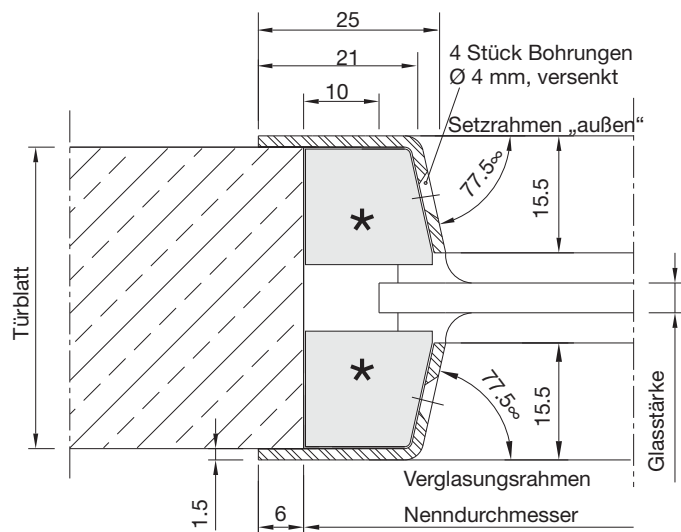

Bullaugen aus Edelstahl-L

Ausführung E – Falz-Verschraubung

Oberfläche: mit Fächerschleifer Vlies/Leinen (Feinkorn 150) fein gebürstet und mit Schleifvlies (Korn 320) bearbeitet.

Nenn Durchmesser:	Preis €/Einheit					
	200 mm	250 mm	300 mm	350 mm	400 mm	500 mm
1 Einheit	159,-	159,-	159,-	167,-	188,-	217,-
2 Einheiten	144,-	144,-	144,-	151,-	179,-	202,-
3 Einheiten	139,-	139,-	139,-	146,-	167,-	197,-
5 Einheiten	135,-	135,-	135,-	143,-	164,-	193,-
10 Einheiten	131,-	131,-	131,-	139,-	160,-	189,-
20 Einheiten	130,-	130,-	130,-	138,-	158,-	188,-

Preise ohne Glas, zzgl. MwSt. in Euro. Lieferung ab Werk, verpackt.

Ausführung E

Bestellangaben:

Türblatt-Stärke: _____ mm

Nenn Durchmesser: _____ mm

Glasstärke: _____ mm

Einheiten: _____

Oberfläche: mit Fächerschleifer Vlies/Leinen (Feinkorn 150) fein gebürstet und mit Schleifvlies (Korn 320) bearbeitet.

1 Einheit beinhaltet:

1 Setzrahmen, 1 Verglasungsrahmen,
8 Senkschrauben, (ohne Verglasungsdichtung)

* Glasfalzleisten bauseits