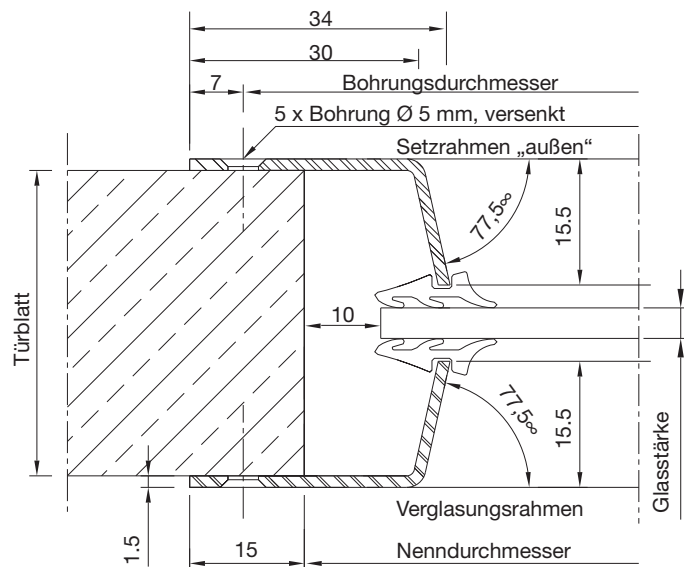

Bullaugen aus Edelstahl-L

Ausführung D – Blatt-Verschraubung

Oberfläche: mit Fächerschleifer Vlies/Leinen (Feinkorn 150) fein gebürstet und mit Schleifvlies (Korn 320) bearbeitet.

Nenndurchmesser:	Preis €/Einheit					
	200 mm	250 mm	300 mm	350 mm	400 mm	500 mm
1 Einheit	157,-	157,-	157,-	167,-	188,-	217,-
2 Einheiten	140,-	140,-	140,-	152,-	173,-	202,-
3 Einheiten	137,-	137,-	137,-	146,-	168,-	198,-
5 Einheiten	132,-	132,-	132,-	143,-	164,-	193,-
10 Einheiten	129,-	129,-	129,-	139,-	160,-	189,-
20 Einheiten	127,-	127,-	127,-	138,-	159,-	188,-

Preise ohne Glas, zzgl. MwSt. in Euro. Lieferung ab Werk, verpackt.

Ausführung D

Bestellangaben:

Türblatt-Stärke: _____ mm

Nenndurchmesser: _____ mm

Glasstärke: _____ mm

Einheiten: _____

Oberfläche: mit Fächerschleifer Vlies/Leinen (Feinkorn 150) fein gebürstet und mit Schleifvlies (Korn 320) bearbeitet.

1 Einheit beinhaltet:

- 1 Setzrahmen, 1 Verglasungsrahmen,
- 10 Senkschrauben, Verglasungsdichtung