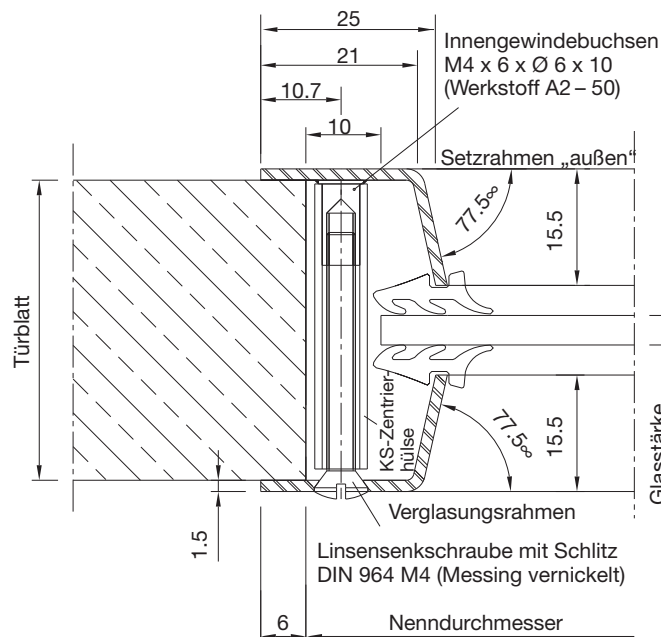

Bullaugen aus Edelstahl-L

Ausführung B – einseitig sichtbare Verschraubung

Oberfläche: mit Fächerschleifer Vlies/Leinen (Feinkorn 150) fein gebürstet und mit Schleifvlies (Korn 320) bearbeitet.

Nenndurchmesser:	Preis €/Einheit					
	200 mm	250 mm	300 mm	350 mm	400 mm	500 mm
1 Einheit	173,-	173,-	173,-	183,-	203,-	232,-
2 Einheiten	157,-	157,-	157,-	167,-	188,-	217,-
3 Einheiten	152,-	152,-	152,-	163,-	184,-	212,-
5 Einheiten	149,-	149,-	149,-	158,-	179,-	208,-
10 Einheiten	145,-	145,-	145,-	154,-	177,-	204,-
20 Einheiten	144,-	144,-	144,-	153,-	174,-	203,-

Preise ohne Glas, zzgl. MwSt. in Euro. Lieferung ab Werk, verpackt.

Ausführung B

Bestellangaben:

Türblatt-Stärke: _____ mm

Nenndurchmesser: _____ mm

Glasstärke: _____ mm

Einheiten: _____

Oberfläche: mit Fächerschleifer Vlies/Leinen (Feinkorn 150) fein gebürstet und mit Schleifvlies (Korn 320) bearbeitet.

1 Einheit beinhaltet:

1 Setzrahmen, 1 Verglasungsrahmen,
8 Linsensenschrauben, 8 Stück KS-Zentrierhülsen,
Verglasungsdichtung