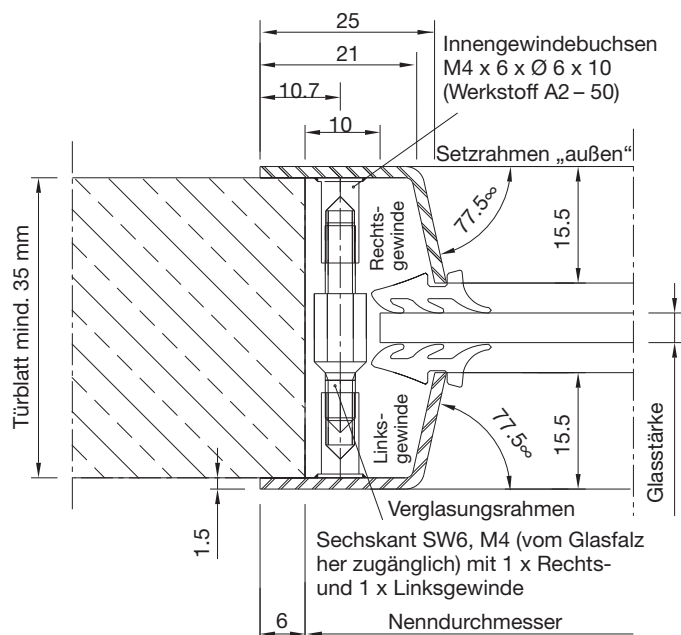

Bullaugen aus Edelstahl-L

Ausführung A – unsichtbare Verschraubung

Oberfläche: mit Fächerschleifer Vlies/Leinen (Feinkorn 150) fein gebürstet und mit Schleifvlies (Korn 320) bearbeitet.

Nenn Durchmesser:	Preis €/Einheit					
	200 mm	250 mm	300 mm	350 mm	400 mm	500 mm
1 Einheit	199,-	199,-	199,-	210,-	230,-	259,-
2 Einheiten	184,-	184,-	184,-	194,-	215,-	244,-
3 Einheiten	178,-	178,-	178,-	188,-	210,-	239,-
5 Einheiten	174,-	174,- <td 174,-	184,-	206,-	233,-	
10 Einheiten	171,-	171,-	171,-	181,-	202,-	231,-
20 Einheiten	170,-	170,-	170,-	179,-	201,-	230,-

Preise ohne Glas, zzgl. MwSt. in Euro. Lieferung ab Werk, verpackt.

Ausführung A

Bestellangaben:

Türblatt-Stärke: _____ mm

Nenn Durchmesser: _____ mm

Glasstärke: _____ mm

Einheiten: _____

Oberfläche: mit Fächerschleifer Vlies/Leinen (Feinkorn 150) fein gebürstet und mit Schleifvlies (Korn 320) bearbeitet.

1 Einheit beinhaltet:

- 1 Setzrahmen, 1 Verglasungsrahmen,
- 4 Sechskantschrauben mit Schlüssel,
- Verglasungsdichtung

Das Türblatt muss konstruktionsbedingt mindestens 35 mm betragen.