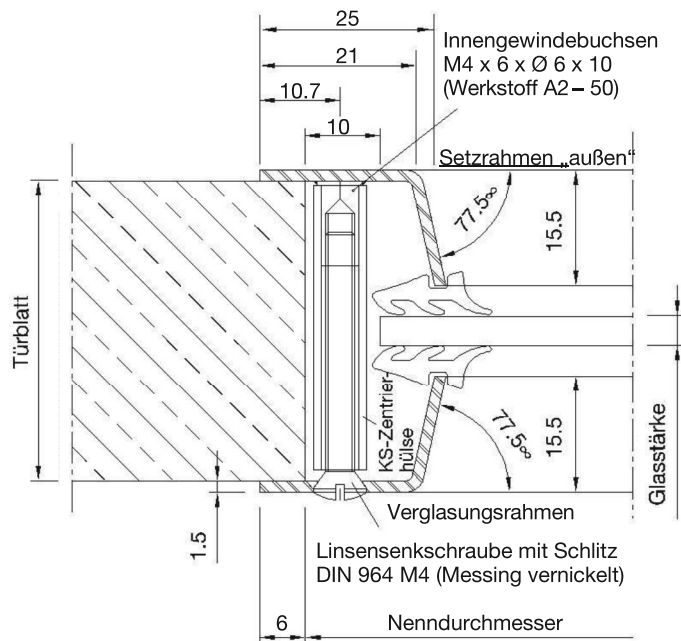

Bullaugen aus Edelstahl-L

Ausführung B – einseitig sichtbare Verschraubung

Oberfläche: mit Fächerschleifer Vlies/Leinen (Feinkorn 150) fein gebürstet und mit Schleifvlies (Korn 320) bearbeitet.

Nenndurchmesser:	Preis €/Einheit					
	200 mm	250 mm	300 mm	350 mm	400 mm	500 mm
1 Einheit	183,-	183,-	183,-	194,-	215,-	246,-
2 Einheiten	166,-	166,-	166,-	177,-	199,-	230,-
3 Einheiten	161,-	161,-	161,-	173,-	195,-	225,-
5 Einheiten	158,-	158,-	158,-	168,-	190,-	221,-
10 Einheiten	154,-	154,-	154,-	163,-	188,-	216,-
20 Einheiten	153,-	153,-	153,-	162,-	185,-	215,-

Preise ohne Glas, zzgl. MwSt. in Euro. Lieferung ab Werk, verpackt.

Ausführung B

Bestellangaben:

Nenndurchmesser: _____ mm

Türblatt-Stärke: _____ mm

Glasstärke: _____ mm

Einheiten: _____

Oberfläche: mit Fächerschleifer Vlies/Leinen (Feinkorn 150) fein gebürstet und mit Schleifvlies (Korn 320) bearbeitet.

1 Einheit beinhaltet:

- 1 Setzrahmen, 1 Verglasungsrahmen,
- 8 Linsensenschrauben, 8 Stück KS-Zentrierhülsen,
- Verglasungsdichtung